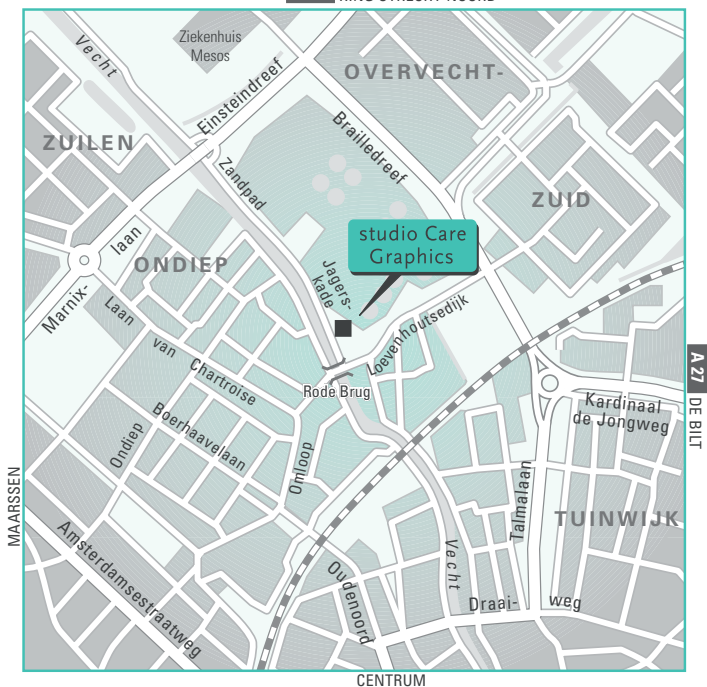

A 28 RING UTRECHT-NOORD

aanbevolen internet routeplanners :

www.tiscali.nl
www.anwb.nl

komende van de A2 uit de richting Amsterdam :

U neemt afrit 6, **Ring Utrecht Noord**.

Boven aan de afslag gaat u linksaf de rondweg op.

**Aan het einde van de rondweg staan verkeerslichten (rotonde), hier gaat u recht door. Bij de volgende rotonde (verkeerslichten) gaat u rechtsaf de Einsteinreed op. Bij het 3e kruispunt met verkeerslichten gaat u linksaf de Brailledreef op (rechts ziet u ziekenhuis Mesos). Vervolgens gaat u bij de 2e verkeerslichten rechts de Loevenhoutsedijk op. Voor de Rode Brug gaat u rechts en rijdt langs het riviertje de Vecht. Na ongeveer 100 meter treft u aan uw rechterhand bij de 2e ingang (zwart hek en het bord met o.a. onze naam) het parkeerterrein van studio Care Graphics aan.*

Vervolgens passeert u een kruispunt met verkeerslichten en een rotonde met verkeerslichten en blijft u steeds de weg (Kardinaal de Jongweg) recht door volgen. Na nogmaals de passage van een groot kruispunt met verkeerslichten buigt de weg iets naar rechts af en blijft u deze volgen. U rijdt onder een spoorviaduct door en gaat bij de verkeerslichten linksaf de Loevenhoutsedijk op.

U gaat voor de Rode Brug rechts en rijdt langs het riviertje de Vecht.

Na ongeveer 100 meter treft u aan uw rechterhand bij de 2e ingang (zwart hek en het bord met o.a. onze naam) het parkeerterrein van studio Care Graphics aan.